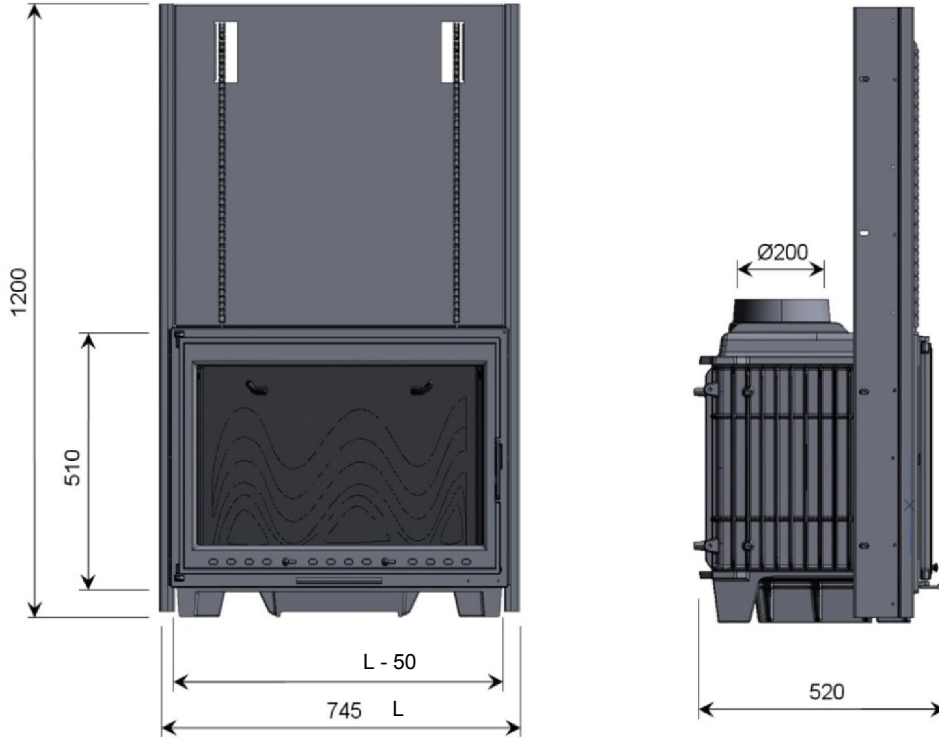

Döküm Hazneli
Odun ve Briket Yakıtlı
Estetik tasarım

AF Şömine

- Estetik tasarım
- Döküm hazneli yanma odasında odun ve sömine briketiyle çalışma
- Ön kapısı camlı, kapalı yanma odası
- Yüksek sıcaklığa dayanıklı seramik cam
- Yüksek sıcaklığa dayanıklı yanmayan boya
- Yüksek sıcaklığa dayanıklı sızdırmazlık macunu
- Yanış hızını ayarlayan önden kumandalı baca klapeşi sistemi
- 13 ve 15 kW güç seçenekleriyle

AF 70 / 80

• Kapalı yanma odası ve asansörlü kapı sistemi

AF 70 SE / 80 SE

TİP	Isı gücü (kW)	Ağırlık (kg)	Yükseklik (mm)	Genişlik (L) (mm)	Derinlik (mm)	Baca çapı (mm)
AF 70	13	110	630	695	490	200
AF 80	15	130	630	795	490	200
AF 70 SE	13	145	1200	745	520	200
AF 80 SE	15	170	1200	845	520	200