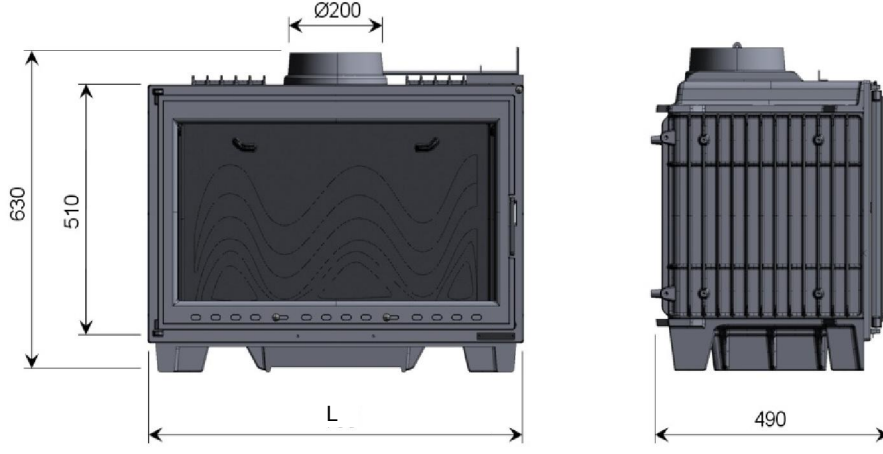

Döküm Hazneli
Odun ve Briket Yakıtlı
Estetik tasarım

AF Şömine

- Estetik tasarım
- Döküm hazneli yanma odasında odun ve sömine briketiyle çalışma
- Ön kapısı camlı, kapalı yanma odası
- Yüksek sıcaklığa dayanıklı seramik cam
- Yüksek sıcaklığa dayanıklı yanmayan boya
- Yüksek sıcaklığa dayanıklı sızdırmazlık macunu
- Yanış hızını ayarlayan önden kumandalı baca klapeşi sistemi
- 13 ve 15 kW güç seçenekleriyle

AF 70 / 80

• Kapalı yanma odası ve asansörlü kapı sistemi

AF 70 SE / 80 SE

TİP	Isı gücü (kW)	Ağırlık (kg)	Yükseklik (mm)	Genişlik (L) (mm)	Derinlik (mm)	Baca çapı (mm)
AF 70	13	110	630	695	490	200
AF 80	15	130	630	795	490	200
AF 70 SE	13	145	1200	745	520	200
AF 80 SE	15	170	1200	845	520	200